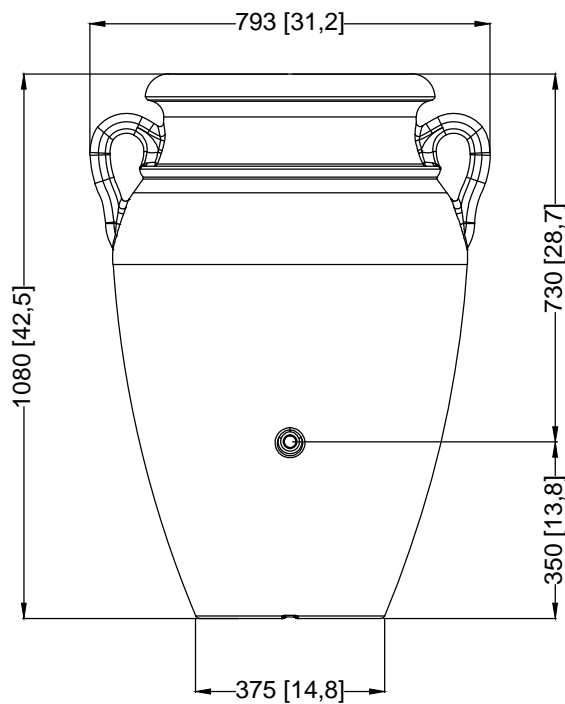

Bodenauslauf

Ground drain

Écoulement au sol

Sumidero

|  |   |  |  |
|--|---|--|--|
| <p>D</p> <p><b>Antik Amphore 250 Liter / 66 Gallonen</b><br/> <b>Farbe: terrakotta / sandstone / darkgranite</b></p> |   |  | <p>Artikel-Nr.<br/>product no. 211601 / 211605<br/>         article no. 211609</p> |
| <p>GB</p> <p>Antique amphora<br/>250 Liter / 66 gal.<br/>terrakotta / sandstone / dark granite</p>                   | <p>ES</p> <p>Ánfora antigua<br/>250 Liter / 66 gal.<br/>terracota / arenisca / dark granite</p> | <p>FR</p> <p>Amphores antik<br/>250 Liter / 66 gal.<br/>terracotta / sable / dark granite</p>  | <p>revision</p>  |
| <p>gezeichnet<br/>drawn</p> <p>ISC</p>   | <p>Gewicht<br/>weight</p> <p>15 kg</p>  | <p><b>www.garantia.eu</b><br/> <b>info@garantia.eu</b></p>  |  |
| <p>Datum<br/>date</p> <p>2015.11.09</p>  | <p>Toleranz<br/>tolerance</p> <p>+/- 3%</p>   |  |  |
| <p>Maßstab<br/>scale</p> <p>M 1:15</p>   | <p>alle Maßangaben in mm [inch]<br/>         all dimension in mm [inch]</p>                     |  |  |