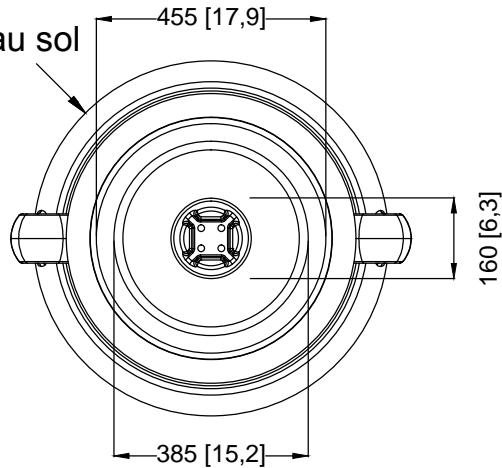

Bodenauslauf

Ground drain

Écoulement au sol

Sumidero

|  |   |  |  |
|--|---|--|--|
| <p>D</p> <p><b>Antik Amphore 250 Liter / 66 Gallonen</b><br/> <b>Farbe: terrakotta / sandstone / darkgranite</b></p> |   |  | <p>Artikel-Nr.<br/>product no. 211601 / 211605<br/>         article no. 211609</p> |
| <p>GB</p> <p>Antique amphora<br/>250 Liter / 66 gal.<br/>terrakotta / sandstone / dark granite</p>                   | <p>ES</p> <p>Ánfora antigua<br/>250 Liter / 66 gal.<br/>terracota / arenisca / dark granite</p> | <p>FR</p> <p>Amphores antik<br/>250 Liter / 66 gal.<br/>terracotta / sable / dark granite</p>  | <p>revision</p>  |
| <p>gezeichnet<br/>drawn</p> <p>ISC</p>   | <p>Gewicht<br/>weight</p> <p>15 kg</p>  | <p><b>www.garantia.eu</b><br/> <b>info@garantia.eu</b></p>  |  |
| <p>Datum<br/>date</p> <p>2015.11.09</p>  | <p>Toleranz<br/>tolerance</p> <p>+/- 3%</p>   |  |  |
| <p>Maßstab<br/>scale</p> <p>M 1:15</p>   | <p>alle Maßangaben in mm [inch]<br/>         all dimension in mm [inch]</p>                     |  |  |