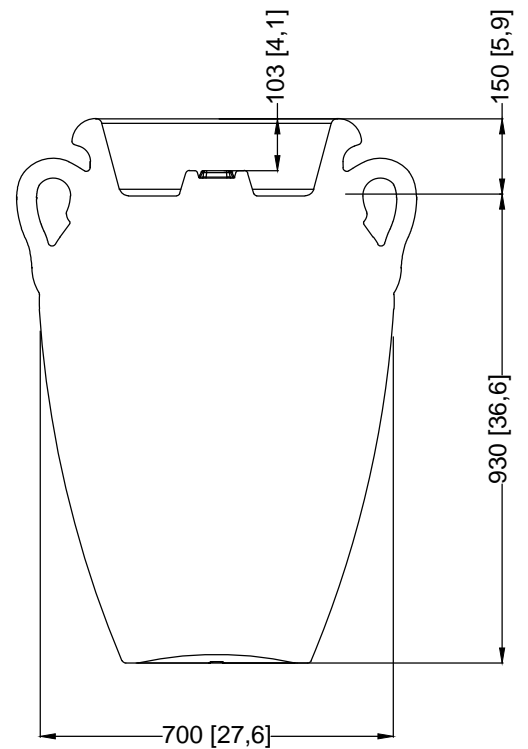

Bodenauslauf

Ground drain

Écoulement au sol

Sumidero

|  |   |  |  |
|--|---|--|--|
| <p>D</p> <p><b>Antik Amphore 250 Liter / 66 Gallonen</b><br/> <b>Farbe: terrakotta / sandstone / darkgranite</b></p> |   |  | <p>Artikel-Nr.<br/>product no. 211601 / 211605<br/>         article no. 211609</p> |
| <p>GB</p> <p>Antique amphora<br/>250 Liter / 66 gal.<br/>terrakotta / sandstone / dark granite</p>                   | <p>ES</p> <p>Ánfora antigua<br/>250 Liter / 66 gal.<br/>terracota / arenisca / dark granite</p> | <p>FR</p> <p>Amphores antik<br/>250 Liter / 66 gal.<br/>terracotta / sable / dark granite</p>  | <p>revision</p>  |
| <p>gezeichnet<br/>drawn</p> <p>ISC</p>   | <p>Gewicht<br/>weight</p> <p>15 kg</p>  | <p><b>www.garantia.eu</b><br/> <b>info@garantia.eu</b></p>  |  |
| <p>Datum<br/>date</p> <p>2015.11.09</p>  | <p>Toleranz<br/>tolerance</p> <p>+/- 3%</p>   |  |  |
| <p>Maßstab<br/>scale</p> <p>M 1:15</p>   | <p>alle Maßangaben in mm [inch]<br/>         all dimension in mm [inch]</p>                     |  |  |