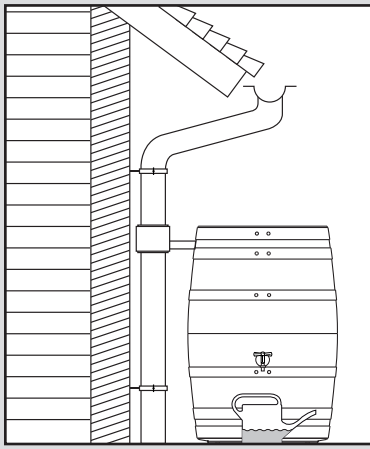

## Barrica

- DE Barrica Regenfass
- FR Tonneau Barrica 260 l /420 l bois foncé
- EN Barrica rain barrel
- ES Barril de lluvia Barrica
- IT Barrica barile per acqua piovana

- DE Aufstellanleitung
- FR Notice de montage
- EN Installation manual
- ES Instrucciones de montaje
- IT Istruzioni per l'installazione